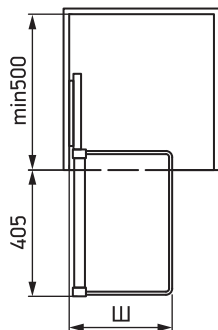

Цвет: Белый.

Артикул	Номенклатура	Ширина корпуса (Т), мм	Габариты ВxГ
31801	Брючница центральная 564-664мм	600-700	75x470
31802	Брючница центральная 664-764мм	700-800	75x470
31803	Брючница центральная 764-864мм	800-900	75x470
31804	Брючница центральная 864-964мм	900-1000	75x470

Направляющие скрытого монтажа с доводчиком обеспечивают бесшумное и плавное движение.

Регулировка по ширине: 100 мм.

Максимальная нагрузка: 30 кг.

Цвет: Белый.

Артикул	Номенклатура	Ширина корпуса (Т), мм	Габариты ВхГ
45052	Корзина центральная хром 564 - 664мм	600-700	180x470
31798	Корзина центральная хром 664-764мм	700-800	180x470
31799	Корзина центральная хром 764-864мм	800-900	180x470
31800	Корзина центральная хром 864-964мм	900-1000	180x470

Направляющие скрытого монтажа с доводчиком обеспечивают бесшумное и плавное движение.

Регулировка по ширине: 100 мм.

Максимальная нагрузка: 30 кг.

Цвет: Белый.

Артикул	Номенклатура	Ширина корпуса (Т), мм	Габариты ВxГ
31795	Корзина центральная раттан 664-764мм	700-800	190x470
31796	Корзина центральная раттан 764-864мм	800-900	190x470
31797	Корзина центральная раттан 864-964мм	900-1000	190x470

Направляющие скрытого монтажа с доводчиком обеспечивают бесшумное и плавное движение.

Регулировка по ширине: 100 мм.

Максимальная нагрузка: 30 кг.

Цвет: Белый.

Артикул	Номенклатура	Ширина корпуса (Т), мм	Габариты ВхГ
31813	Полка для обуви центральная 764-864мм	800-900	160x470
31814	Полка для обуви центральная 864-964мм	900-1000	160x470