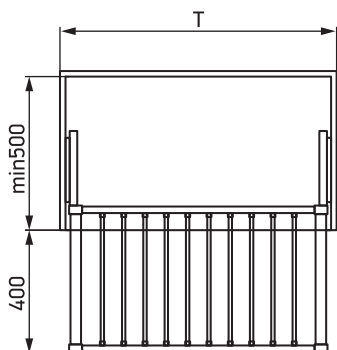

Müller

ГАРДЕРОБНОЕ НАПОЛНЕНИЕ

НАДЕЖНАЯ ФУРНИТУРА – ЭТО ДОЛГОВЕЧНАЯ МЕБЕЛЬ

Направляющие скрытого монтажа с доводчиком обеспечивают бесшумное и плавное движение.

Регулировка по ширине: 100 мм.

Максимальная нагрузка: 30 кг.

Цвет: Белый.

Артикул	Номенклатура	Ширина корпуса (Т), мм	Габариты ВxГ
31801	Брючница центральная 564-664мм	600-700	75x470
31802	Брючница центральная 664-764мм	700-800	75x470
31803	Брючница центральная 764-864мм	800-900	75x470
31804	Брючница центральная 864-964мм	900-1000	75x470

Брючница центральная с лотками

7

Направляющие скрытого монтажа с доводчиком обеспечивают бесшумное и плавное движение.

Регулировка по ширине: 100 мм.

Максимальная нагрузка: 30 кг.

Цвет: Белый.

Артикул	Номенклатура	Ширина корпуса (Т), мм	Габариты ВxГ
31805	Брючница центральная с 2 лотками 564-664мм	600-700	160x470
31806	Брючница центральная с 2 лотками 664-764мм	700-800	160x470
31807	Брючница центральная с 2 лотками 764-864мм	800-900	160x470
31808	Брючница центральная с 2 лотками 864-964мм	900-1000	160x470

ISABETTA
RANCH
UNDERGROND

Направляющие скрытого монтажа с доводчиком обеспечивают бесшумное и плавное движение.

Регулировка по ширине: 100 мм.

Максимальная нагрузка: 30 кг.

Цвет: Белый.

Артикул	Номенклатура	Ширина корпуса (Т), мм	Габариты ВхГ
31809	Корзина центральная с организацией 564-664мм	600-700	80x470
31810	Корзина центральная с организацией 664-764мм	700-800	80x470
31811	Корзина центральная с организацией 764-864мм	800-900	80x470
31812	Корзина центральная с организацией 864-964мм	900-1000	80x470