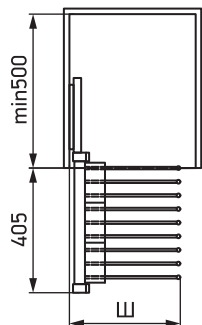

Цвет: Белый.

Артикул	Номенклатура	Ширина корпуса (Т), мм	Габариты ВxГ
31801	Брючница центральная 564-664мм	600-700	75x470
31802	Брючница центральная 664-764мм	700-800	75x470
31803	Брючница центральная 764-864мм	800-900	75x470
31804	Брючница центральная 864-964мм	900-1000	75x470

Направляющие скрытого монтажа с доводчиком обеспечивают бесшумное и плавное движение.

Регулировка по ширине: 100 мм.

Максимальная нагрузка: 30 кг.

Цвет: Белый.

Артикул	Номенклатура	Ширина корпуса (Т), мм	Габариты ВхГ
45052	Корзина центральная хром 564 - 664мм	600-700	180x470
31798	Корзина центральная хром 664-764мм	700-800	180x470
31799	Корзина центральная хром 764-864мм	800-900	180x470
31800	Корзина центральная хром 864-964мм	900-1000	180x470

Направляющие скрытого монтажа с доводчиком обеспечивают бесшумное и плавное движение.

Регулировка по ширине: 100 мм.

Максимальная нагрузка: 30 кг.

Цвет: Белый.

Артикул	Номенклатура	Ширина корпуса (Т), мм	Габариты ВхГ
31813	Полка для обуви центральная 764-864мм	800-900	160x470
31814	Полка для обуви центральная 864-964мм	900-1000	160x470

Направляющие скрытого монтажа с доводчиком обеспечивают бесшумное и плавное движение.

Цвет: Белый.

Артикул	НОМЕНКЛАТУРА	Габариты ВxШxГ
31822	Брючница верхнего крепления двойная	135x650x455
31823	Брючница верхнего крепления одинарная	135x360x455