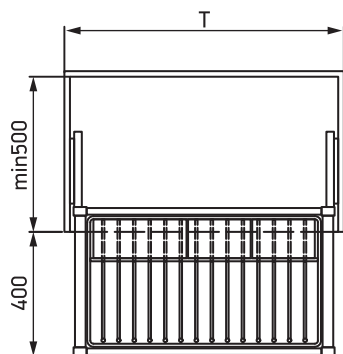

Цвет: Белый.

Артикул	Номенклатура	Ширина корпуса (Т), мм	Габариты ВxГ
31801	Брючница центральная 564-664мм	600-700	75x470
31802	Брючница центральная 664-764мм	700-800	75x470
31803	Брючница центральная 764-864мм	800-900	75x470
31804	Брючница центральная 864-964мм	900-1000	75x470

Брючница центральная с лотками

7

Направляющие скрытого монтажа с доводчиком обеспечивают бесшумное и плавное движение.

Регулировка по ширине: 100 мм.

Максимальная нагрузка: 30 кг.

Цвет: Белый.

Артикул	Номенклатура	Ширина корпуса (Т), мм	Габариты ВxГ
31805	Брючница центральная с 2 лотками 564-664мм	600-700	160x470
31806	Брючница центральная с 2 лотками 664-764мм	700-800	160x470
31807	Брючница центральная с 2 лотками 764-864мм	800-900	160x470
31808	Брючница центральная с 2 лотками 864-964мм	900-1000	160x470

ISABETTA
RANCH
UNDERGROND

Направляющие скрытого монтажа с доводчиком обеспечивают бесшумное и плавное движение.

Регулировка по ширине: 100 мм.

Максимальная нагрузка: 30 кг.

Цвет: Белый.

Артикул	Номенклатура	Ширина корпуса (Т), мм	Габариты ВхГ
31809	Корзина центральная с организацией 564-664мм	600-700	80x470
31810	Корзина центральная с организацией 664-764мм	700-800	80x470
31811	Корзина центральная с организацией 764-864мм	800-900	80x470
31812	Корзина центральная с организацией 864-964мм	900-1000	80x470

Направляющие скрытого монтажа с доводчиком обеспечивают бесшумное и плавное движение.

Регулировка по ширине: 100 мм.

Максимальная нагрузка: 30 кг.

Цвет: Белый.

Артикул	НОМЕНКЛАТУРА	Ширина корпуса (Т), мм	Габариты ВхГ
31790	Корзина центральная стекло 564-664мм	600-700	165x470
31791	Корзина центральная стекло 664-764мм	700-800	165x470
31792	Корзина центральная стекло 764-864мм	800-900	165x470
31794	Корзина центральная стекло 864-964мм	900-1000	165x470