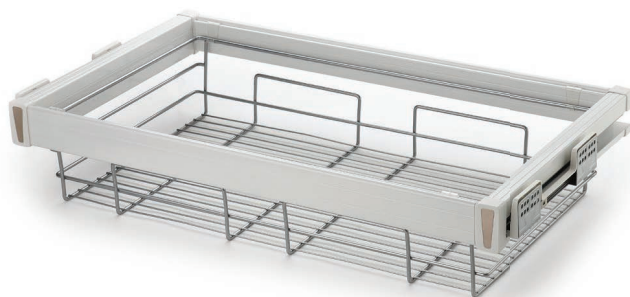

Брючница центральная с лотками

7

Направляющие скрытого монтажа с доводчиком обеспечивают бесшумное и плавное движение.

Регулировка по ширине: 100 мм.

Максимальная нагрузка: 30 кг.

Цвет: Белый.

Артикул	Номенклатура	Ширина корпуса (Т), мм	Габариты ВxГ
31805	Брючница центральная с 2 лотками 564-664мм	600-700	160x470
31806	Брючница центральная с 2 лотками 664-764мм	700-800	160x470
31807	Брючница центральная с 2 лотками 764-864мм	800-900	160x470
31808	Брючница центральная с 2 лотками 864-964мм	900-1000	160x470

ISABETTA
RANCH
UNDERGROND

Направляющие скрытого монтажа с доводчиком обеспечивают бесшумное и плавное движение.

Регулировка по ширине: 100 мм.

Максимальная нагрузка: 30 кг.

Цвет: Белый.

Артикул	Номенклатура	Ширина корпуса (Т), мм	Габариты ВхГ
31809	Корзина центральная с организацией 564-664мм	600-700	80x470
31810	Корзина центральная с организацией 664-764мм	700-800	80x470
31811	Корзина центральная с организацией 764-864мм	800-900	80x470
31812	Корзина центральная с организацией 864-964мм	900-1000	80x470

Направляющие скрытого монтажа с доводчиком обеспечивают бесшумное и плавное движение.

Регулировка по ширине: 100 мм.

Максимальная нагрузка: 30 кг.

Цвет: Белый.

Артикул	НОМЕНКЛАТУРА	Ширина корпуса (Т), мм	Габариты ВхГ
31790	Корзина центральная стекло 564-664мм	600-700	165x470
31791	Корзина центральная стекло 664-764мм	700-800	165x470
31792	Корзина центральная стекло 764-864мм	800-900	165x470
31794	Корзина центральная стекло 864-964мм	900-1000	165x470

Направляющие скрытого монтажа с доводчиком обеспечивают бесшумное и плавное движение.

Регулировка по ширине: 100 мм.

Максимальная нагрузка: 30 кг.

Цвет: Белый.

Артикул	Номенклатура	Ширина корпуса (Т), мм	Габариты ВхГ
45052	Корзина центральная хром 564 - 664мм	600-700	180x470
31798	Корзина центральная хром 664-764мм	700-800	180x470
31799	Корзина центральная хром 764-864мм	800-900	180x470
31800	Корзина центральная хром 864-964мм	900-1000	180x470