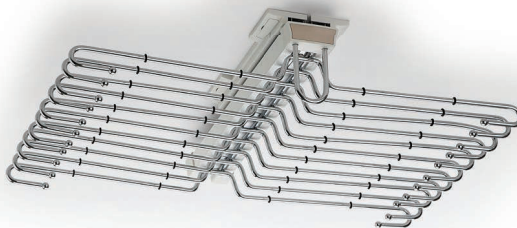

Артикул	НОМЕНКЛАТУРА	Габариты ВxШxГ
31822	Брючница верхнего крепления двойная	135x650x455
31823	Брючница верхнего крепления одинарная	135x360x455