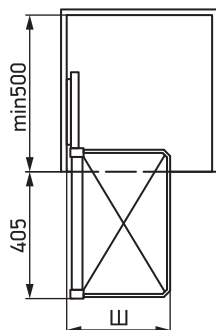

Цвет: Белый.

Артикул	Номенклатура	Ширина корпуса (Т), мм	Габариты ВxГ
31801	Брючница центральная 564-664мм	600-700	75x470
31802	Брючница центральная 664-764мм	700-800	75x470
31803	Брючница центральная 764-864мм	800-900	75x470
31804	Брючница центральная 864-964мм	900-1000	75x470

Направляющие скрытого монтажа с доводчиком обеспечивают бесшумное и плавное движение.

Регулировка по ширине: 100 мм.

Максимальная нагрузка: 30 кг.

Цвет: Белый.

Артикул	НОМЕНКЛАТУРА	Ширина корпуса (Т), мм	Габариты ВхГ
31790	Корзина центральная стекло 564-664мм	600-700	165x470
31791	Корзина центральная стекло 664-764мм	700-800	165x470
31792	Корзина центральная стекло 764-864мм	800-900	165x470
31794	Корзина центральная стекло 864-964мм	900-1000	165x470

Направляющие скрытого монтажа с доводчиком обеспечивают бесшумное и плавное движение.

Регулировка по ширине: 100 мм.

Максимальная нагрузка: 30 кг.

Цвет: Белый.

Артикул	Номенклатура	Ширина корпуса (Т), мм	Габариты ВхГ
45052	Корзина центральная хром 564 - 664мм	600-700	180x470
31798	Корзина центральная хром 664-764мм	700-800	180x470
31799	Корзина центральная хром 764-864мм	800-900	180x470
31800	Корзина центральная хром 864-964мм	900-1000	180x470

Направляющие скрытого монтажа с доводчиком обеспечивают бесшумное и плавное движение.

Регулировка по ширине: 100 мм.

Максимальная нагрузка: 30 кг.

Цвет: Белый.

Артикул	Номенклатура	Ширина корпуса (Т), мм	Габариты ВхГ
31813	Полка для обуви центральная 764-864мм	800-900	160x470
31814	Полка для обуви центральная 864-964мм	900-1000	160x470