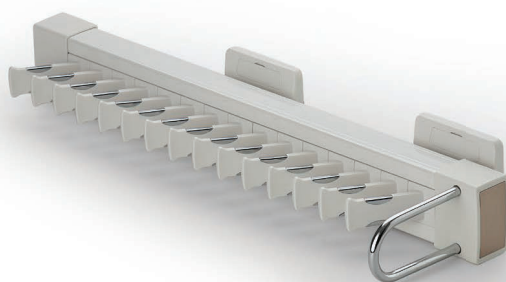

АРТИКУЛ	НОМЕНКЛАТУРА	Габариты ВxШxГ
31828	Галстучница	220x130x460