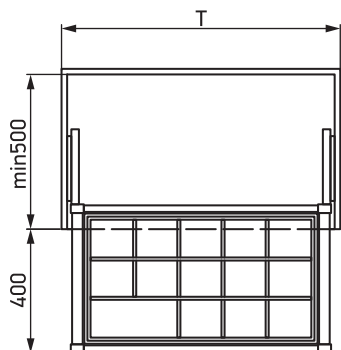

Цвет: Белый.

Артикул	Номенклатура	Ширина корпуса (Т), мм	Габариты ВxГ
31801	Брючница центральная 564-664мм	600-700	75x470
31802	Брючница центральная 664-764мм	700-800	75x470
31803	Брючница центральная 764-864мм	800-900	75x470
31804	Брючница центральная 864-964мм	900-1000	75x470

Брючница центральная с лотками

7

Направляющие скрытого монтажа с доводчиком обеспечивают бесшумное и плавное движение.

Регулировка по ширине: 100 мм.

Максимальная нагрузка: 30 кг.

Цвет: Белый.

Артикул	Номенклатура	Ширина корпуса (Т), мм	Габариты ВxГ
31805	Брючница центральная с 2 лотками 564-664мм	600-700	160x470
31806	Брючница центральная с 2 лотками 664-764мм	700-800	160x470
31807	Брючница центральная с 2 лотками 764-864мм	800-900	160x470
31808	Брючница центральная с 2 лотками 864-964мм	900-1000	160x470

ISABETTA
RANCH
UNDERGROND

Направляющие скрытого монтажа с доводчиком обеспечивают бесшумное и плавное движение.

Регулировка по ширине: 100 мм.

Максимальная нагрузка: 30 кг.

Цвет: Белый.

Артикул	Номенклатура	Ширина корпуса (Т), мм	Габариты ВхГ
31809	Корзина центральная с организацией 564-664мм	600-700	80x470
31810	Корзина центральная с организацией 664-764мм	700-800	80x470
31811	Корзина центральная с организацией 764-864мм	800-900	80x470
31812	Корзина центральная с организацией 864-964мм	900-1000	80x470

Направляющие скрытого монтажа с доводчиком обеспечивают бесшумное и плавное движение.

Регулировка по ширине: 100 мм.

Максимальная нагрузка: 30 кг.

Цвет: Белый.

Артикул	НОМЕНКЛАТУРА	Ширина корпуса (Т), мм	Габариты ВхГ
31790	Корзина центральная стекло 564-664мм	600-700	165x470
31791	Корзина центральная стекло 664-764мм	700-800	165x470
31792	Корзина центральная стекло 764-864мм	800-900	165x470
31794	Корзина центральная стекло 864-964мм	900-1000	165x470