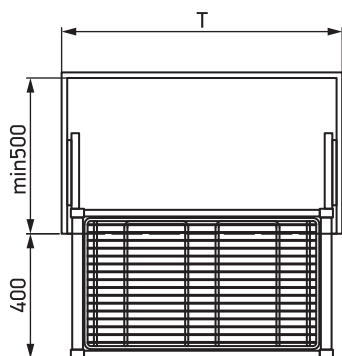

Брючница центральная с лотками

7

Направляющие скрытого монтажа с доводчиком обеспечивают бесшумное и плавное движение.

Регулировка по ширине: 100 мм.

Максимальная нагрузка: 30 кг.

Цвет: Белый.

Артикул	Номенклатура	Ширина корпуса (Т), мм	Габариты ВxГ
31805	Брючница центральная с 2 лотками 564-664мм	600-700	160x470
31806	Брючница центральная с 2 лотками 664-764мм	700-800	160x470
31807	Брючница центральная с 2 лотками 764-864мм	800-900	160x470
31808	Брючница центральная с 2 лотками 864-964мм	900-1000	160x470

ISABETTA
RANCH
UNDERGROND

Направляющие скрытого монтажа с доводчиком обеспечивают бесшумное и плавное движение.

Регулировка по ширине: 100 мм.

Максимальная нагрузка: 30 кг.

Цвет: Белый.

Артикул	Номенклатура	Ширина корпуса (Т), мм	Габариты ВхГ
31809	Корзина центральная с организацией 564-664мм	600-700	80x470
31810	Корзина центральная с организацией 664-764мм	700-800	80x470
31811	Корзина центральная с организацией 764-864мм	800-900	80x470
31812	Корзина центральная с организацией 864-964мм	900-1000	80x470

Направляющие скрытого монтажа с доводчиком обеспечивают бесшумное и плавное движение.

Регулировка по ширине: 100 мм.

Максимальная нагрузка: 30 кг.

Цвет: Белый.

Артикул	НОМЕНКЛАТУРА	Ширина корпуса (Т), мм	Габариты ВхГ
31790	Корзина центральная стекло 564-664мм	600-700	165x470
31791	Корзина центральная стекло 664-764мм	700-800	165x470
31792	Корзина центральная стекло 764-864мм	800-900	165x470
31794	Корзина центральная стекло 864-964мм	900-1000	165x470

Направляющие скрытого монтажа с доводчиком обеспечивают бесшумное и плавное движение.

Регулировка по ширине: 100 мм.

Максимальная нагрузка: 30 кг.

Цвет: Белый.

Артикул	Номенклатура	Ширина корпуса (Т), мм	Габариты ВхГ
45052	Корзина центральная хром 564 - 664мм	600-700	180x470
31798	Корзина центральная хром 664-764мм	700-800	180x470
31799	Корзина центральная хром 764-864мм	800-900	180x470
31800	Корзина центральная хром 864-964мм	900-1000	180x470