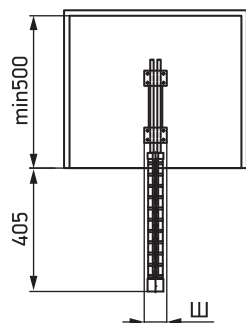

ISABETTA
RANCH
UNDERGROND

Направляющие скрытого монтажа с доводчиком обеспечивают бесшумное и плавное движение.

Регулировка по ширине: 100 мм.

Максимальная нагрузка: 30 кг.

Цвет: Белый.

Артикул	Номенклатура	Ширина корпуса (Т), мм	Габариты ВхГ
31809	Корзина центральная с организацией 564-664мм	600-700	80x470
31810	Корзина центральная с организацией 664-764мм	700-800	80x470
31811	Корзина центральная с организацией 764-864мм	800-900	80x470
31812	Корзина центральная с организацией 864-964мм	900-1000	80x470

Направляющие скрытого монтажа с доводчиком обеспечивают бесшумное и плавное движение.

Цвет: Белый.

Артикул	Номенклатура	Габариты ВxШxГ
31826	Брючница и организатор	220x360x455

Направляющие скрытого монтажа с доводчиком обеспечивают бесшумное и плавное движение.

Цвет: Белый.

АРТИКУЛ	НОМЕНКЛАТУРА	Габариты ВxШxГ
31828	Галстучница	220x130x460

LISABETTA
RANCH
UNDERGROUND

Направляющие скрытого монтажа с доводчиком обеспечивают бесшумное и плавное движение.

Цвет: Белый.