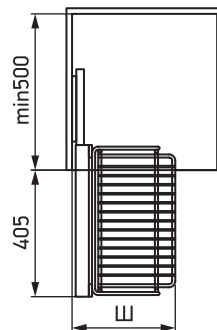

Цвет: Белый.

Артикул	Номенклатура	Ширина корпуса (Т), мм	Габариты ВxГ
31801	Брючница центральная 564-664мм	600-700	75x470
31802	Брючница центральная 664-764мм	700-800	75x470
31803	Брючница центральная 764-864мм	800-900	75x470
31804	Брючница центральная 864-964мм	900-1000	75x470

ISABETTA
RANCH
UNDERGROND

Направляющие скрытого монтажа с доводчиком обеспечивают бесшумное и плавное движение.

Регулировка по ширине: 100 мм.

Максимальная нагрузка: 30 кг.

Цвет: Белый.

Артикул	Номенклатура	Ширина корпуса (Т), мм	Габариты ВхГ
31809	Корзина центральная с организацией 564-664мм	600-700	80x470
31810	Корзина центральная с организацией 664-764мм	700-800	80x470
31811	Корзина центральная с организацией 764-864мм	800-900	80x470
31812	Корзина центральная с организацией 864-964мм	900-1000	80x470

Направляющие скрытого монтажа с доводчиком обеспечивают бесшумное и плавное движение.

Регулировка по ширине: 100 мм.

Максимальная нагрузка: 30 кг.

Цвет: Белый.

Артикул	Номенклатура	Ширина корпуса (Т), мм	Габариты ВхГ
45052	Корзина центральная хром 564 - 664мм	600-700	180x470
31798	Корзина центральная хром 664-764мм	700-800	180x470
31799	Корзина центральная хром 764-864мм	800-900	180x470
31800	Корзина центральная хром 864-964мм	900-1000	180x470

Направляющие скрытого монтажа с доводчиком обеспечивают бесшумное и плавное движение.

Регулировка по ширине: 100 мм.

Максимальная нагрузка: 30 кг.

Цвет: Белый.

Артикул	Номенклатура	Ширина корпуса (Т), мм	Габариты ВхГ
31813	Полка для обуви центральная 764-864мм	800-900	160x470
31814	Полка для обуви центральная 864-964мм	900-1000	160x470