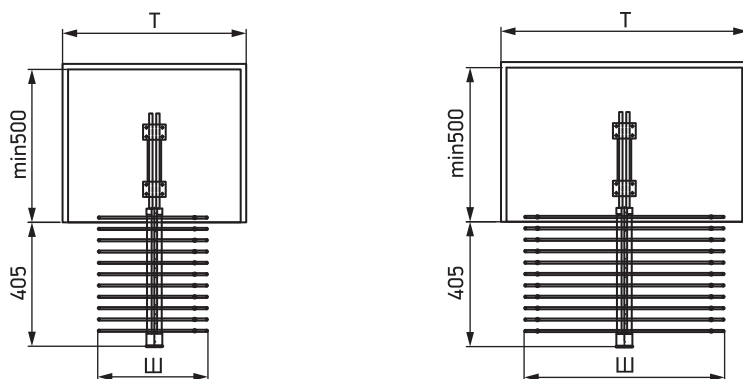

Направляющие скрытого монтажа с доводчиком обеспечивают бесшумное и плавное движение.

Цвет: Белый.