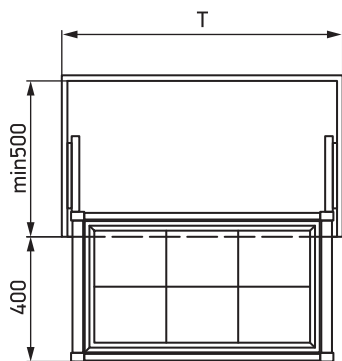

Направляющие скрытого монтажа с доводчиком обеспечивают бесшумное и плавное движение.

Регулировка по ширине: 100 мм.

Максимальная нагрузка: 30 кг.

Цвет: Белый.

Артикул	НОМЕНКЛАТУРА	Ширина корпуса (Т), мм	Габариты ВхГ
31790	Корзина центральная стекло 564-664мм	600-700	165x470
31791	Корзина центральная стекло 664-764мм	700-800	165x470
31792	Корзина центральная стекло 764-864мм	800-900	165x470
31794	Корзина центральная стекло 864-964мм	900-1000	165x470

Направляющие скрытого монтажа с доводчиком обеспечивают бесшумное и плавное движение.

Регулировка по ширине: 100 мм.

Максимальная нагрузка: 30 кг.

Цвет: Белый.

Артикул	Номенклатура	Ширина корпуса (Т), мм	Габариты ВхГ
45052	Корзина центральная хром 564 - 664мм	600-700	180x470
31798	Корзина центральная хром 664-764мм	700-800	180x470
31799	Корзина центральная хром 764-864мм	800-900	180x470
31800	Корзина центральная хром 864-964мм	900-1000	180x470

Направляющие скрытого монтажа с доводчиком обеспечивают бесшумное и плавное движение.

Регулировка по ширине: 100 мм.

Максимальная нагрузка: 30 кг.

Цвет: Белый.

Артикул	Номенклатура	Ширина корпуса (Т), мм	Габариты ВxГ
31795	Корзина центральная раттан 664-764мм	700-800	190x470
31796	Корзина центральная раттан 764-864мм	800-900	190x470
31797	Корзина центральная раттан 864-964мм	900-1000	190x470

Направляющие скрытого монтажа с доводчиком обеспечивают бесшумное и плавное движение.

Регулировка по ширине: 100 мм.

Максимальная нагрузка: 30 кг.

Цвет: Белый.

Артикул	Номенклатура	Ширина корпуса (Т), мм	Габариты ВхГ
31813	Полка для обуви центральная 764-864мм	800-900	160x470
31814	Полка для обуви центральная 864-964мм	900-1000	160x470