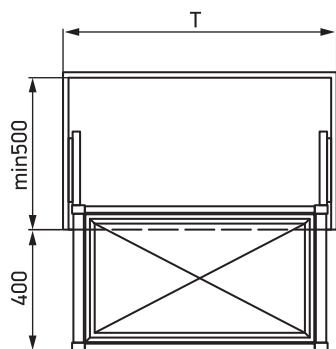

Брючница центральная с лотками

7

Направляющие скрытого монтажа с доводчиком обеспечивают бесшумное и плавное движение.

Регулировка по ширине: 100 мм.

Максимальная нагрузка: 30 кг.

Цвет: Белый.

Артикул	Номенклатура	Ширина корпуса (Т), мм	Габариты ВxГ
31805	Брючница центральная с 2 лотками 564-664мм	600-700	160x470
31806	Брючница центральная с 2 лотками 664-764мм	700-800	160x470
31807	Брючница центральная с 2 лотками 764-864мм	800-900	160x470
31808	Брючница центральная с 2 лотками 864-964мм	900-1000	160x470

ISABETTA
RANCH
UNDERGROND

Направляющие скрытого монтажа с доводчиком обеспечивают бесшумное и плавное движение.

Регулировка по ширине: 100 мм.

Максимальная нагрузка: 30 кг.

Цвет: Белый.

Артикул	Номенклатура	Ширина корпуса (Т), мм	Габариты ВхГ
31809	Корзина центральная с организацией 564-664мм	600-700	80x470
31810	Корзина центральная с организацией 664-764мм	700-800	80x470
31811	Корзина центральная с организацией 764-864мм	800-900	80x470
31812	Корзина центральная с организацией 864-964мм	900-1000	80x470

Направляющие скрытого монтажа с доводчиком обеспечивают бесшумное и плавное движение.

Регулировка по ширине: 100 мм.

Максимальная нагрузка: 30 кг.

Цвет: Белый.

Артикул	НОМЕНКЛАТУРА	Ширина корпуса (Т), мм	Габариты ВхГ
31790	Корзина центральная стекло 564-664мм	600-700	165x470
31791	Корзина центральная стекло 664-764мм	700-800	165x470
31792	Корзина центральная стекло 764-864мм	800-900	165x470
31794	Корзина центральная стекло 864-964мм	900-1000	165x470

Направляющие скрытого монтажа с доводчиком обеспечивают бесшумное и плавное движение.

Регулировка по ширине: 100 мм.

Максимальная нагрузка: 30 кг.

Цвет: Белый.

Артикул	Номенклатура	Ширина корпуса (Т), мм	Габариты ВхГ
45052	Корзина центральная хром 564 - 664мм	600-700	180x470
31798	Корзина центральная хром 664-764мм	700-800	180x470
31799	Корзина центральная хром 764-864мм	800-900	180x470
31800	Корзина центральная хром 864-964мм	900-1000	180x470