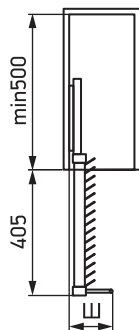

Направляющие скрытого монтажа с доводчиком обеспечивают бесшумное и плавное движение.

Цвет: Белый.