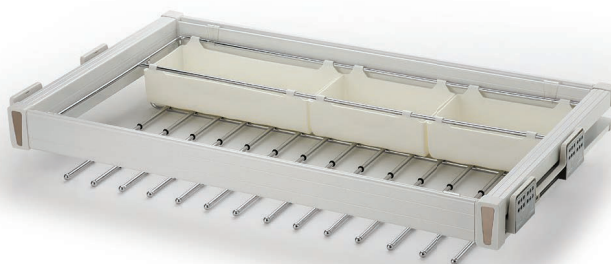

Брючница центральная с лотками

7

Направляющие скрытого монтажа с доводчиком обеспечивают бесшумное и плавное движение.

Регулировка по ширине: 100 мм.

Максимальная нагрузка: 30 кг.

Цвет: Белый.

Артикул	Номенклатура	Ширина корпуса (Т), мм	Габариты ВxГ
31805	Брючница центральная с 2 лотками 564-664мм	600-700	160x470
31806	Брючница центральная с 2 лотками 664-764мм	700-800	160x470
31807	Брючница центральная с 2 лотками 764-864мм	800-900	160x470
31808	Брючница центральная с 2 лотками 864-964мм	900-1000	160x470

ISABETTA
RANCH
UNDERGROND

Направляющие скрытого монтажа с доводчиком обеспечивают бесшумное и плавное движение.

Регулировка по ширине: 100 мм.

Максимальная нагрузка: 30 кг.

Цвет: Белый.

Артикул	Номенклатура	Ширина корпуса (Т), мм	Габариты ВхГ
31809	Корзина центральная с организацией 564-664мм	600-700	80x470
31810	Корзина центральная с организацией 664-764мм	700-800	80x470
31811	Корзина центральная с организацией 764-864мм	800-900	80x470
31812	Корзина центральная с организацией 864-964мм	900-1000	80x470

Направляющие скрытого монтажа с доводчиком обеспечивают бесшумное и плавное движение.

Регулировка по ширине: 100 мм.

Максимальная нагрузка: 30 кг.

Цвет: Белый.

Артикул	НОМЕНКЛАТУРА	Ширина корпуса (Т), мм	Габариты ВхГ
31790	Корзина центральная стекло 564-664мм	600-700	165x470
31791	Корзина центральная стекло 664-764мм	700-800	165x470
31792	Корзина центральная стекло 764-864мм	800-900	165x470
31794	Корзина центральная стекло 864-964мм	900-1000	165x470

Направляющие скрытого монтажа с доводчиком обеспечивают бесшумное и плавное движение.

Регулировка по ширине: 100 мм.

Максимальная нагрузка: 30 кг.

Цвет: Белый.

Артикул	Номенклатура	Ширина корпуса (Т), мм	Габариты ВхГ
45052	Корзина центральная хром 564 - 664мм	600-700	180x470
31798	Корзина центральная хром 664-764мм	700-800	180x470
31799	Корзина центральная хром 764-864мм	800-900	180x470
31800	Корзина центральная хром 864-964мм	900-1000	180x470