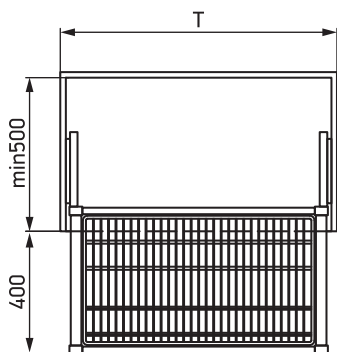

ISABETTA
RANCH
UNDERGROND

Направляющие скрытого монтажа с доводчиком обеспечивают бесшумное и плавное движение.

Регулировка по ширине: 100 мм.

Максимальная нагрузка: 30 кг.

Цвет: Белый.

Артикул	Номенклатура	Ширина корпуса (Т), мм	Габариты ВхГ
31809	Корзина центральная с организацией 564-664мм	600-700	80x470
31810	Корзина центральная с организацией 664-764мм	700-800	80x470
31811	Корзина центральная с организацией 764-864мм	800-900	80x470
31812	Корзина центральная с организацией 864-964мм	900-1000	80x470

Направляющие скрытого монтажа с доводчиком обеспечивают бесшумное и плавное движение.

Регулировка по ширине: 100 мм.

Максимальная нагрузка: 30 кг.

Цвет: Белый.

Артикул	Номенклатура	Ширина корпуса (Т), мм	Габариты ВхГ
45052	Корзина центральная хром 564 - 664мм	600-700	180x470
31798	Корзина центральная хром 664-764мм	700-800	180x470
31799	Корзина центральная хром 764-864мм	800-900	180x470
31800	Корзина центральная хром 864-964мм	900-1000	180x470

Направляющие скрытого монтажа с доводчиком обеспечивают бесшумное и плавное движение.

Регулировка по ширине: 100 мм.

Максимальная нагрузка: 30 кг.

Цвет: Белый.

Артикул	Номенклатура	Ширина корпуса (Т), мм	Габариты ВxГ
31795	Корзина центральная раттан 664-764мм	700-800	190x470
31796	Корзина центральная раттан 764-864мм	800-900	190x470
31797	Корзина центральная раттан 864-964мм	900-1000	190x470

Направляющие скрытого монтажа с доводчиком обеспечивают бесшумное и плавное движение.

Регулировка по ширине: 100 мм.

Максимальная нагрузка: 30 кг.

Цвет: Белый.

Артикул	Номенклатура	Ширина корпуса (Т), мм	Габариты ВхГ
31813	Полка для обуви центральная 764-864мм	800-900	160x470
31814	Полка для обуви центральная 864-964мм	900-1000	160x470