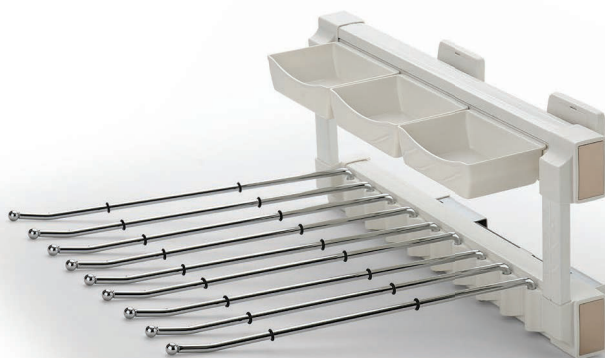

Артикул	Номенклатура	Габариты ВxШxГ
31826	Брючница и организатор	220x360x455